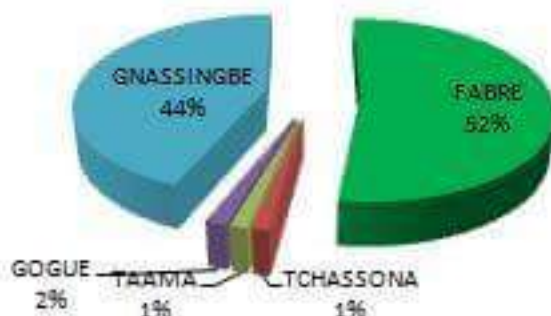

Données	FABRE	TCHASSONA	TAAMA	GOGUE	GNASSINGBE
Votes traités	641.765	15.134	15.000	17.885	539.764
Différence versus Fabre		626.631	626.765	623.880	102.001
Pourcentage	52,20%	1,23%	1,22%	1,45%	43,90%

Résultats des 26 CELIs sans problème majeur

CELIs LITIGIEUSES	
1	AMOU
2	BASSAR
3	BINAH
4	BUTTA
5	CINKASSE
6	DANKPEN
7	KERAN
8	KOZAH
9	KRENJAL
10	OTI
11	SOTOUBOUA
12	TANDJQARE
13	TCHAMBA
14	TONE
15	WAWA
16	YOTO

CELIs SANS PROBLEME MAJEUR	
1	AFILAO GAKLHAFILAO SAGBADO
2	AGOE NYWE+TOGBLE
3	AGOU
4	AKEBOU
5	ANIE
6	ASSOLI
7	AVE
8	BAGUIDA
9	BAS-MONO
10	DANYI
11	DOUFELGOU
12	EST-MONO
13	HAHO
14	KLOTO
15	KPELE
16	LACS
17	LOME COMMUNE 1-4
18	LOME COMMUNE 2
19	LOME COMMUNE 3
20	LOME COMMUNE 5
21	MOYEN-MONO
22	OGOU
23	TCHAOUOJO
24	VAKPOSSITO-LEGBASSITO-SANGUERA
25	VO
26	ZIO